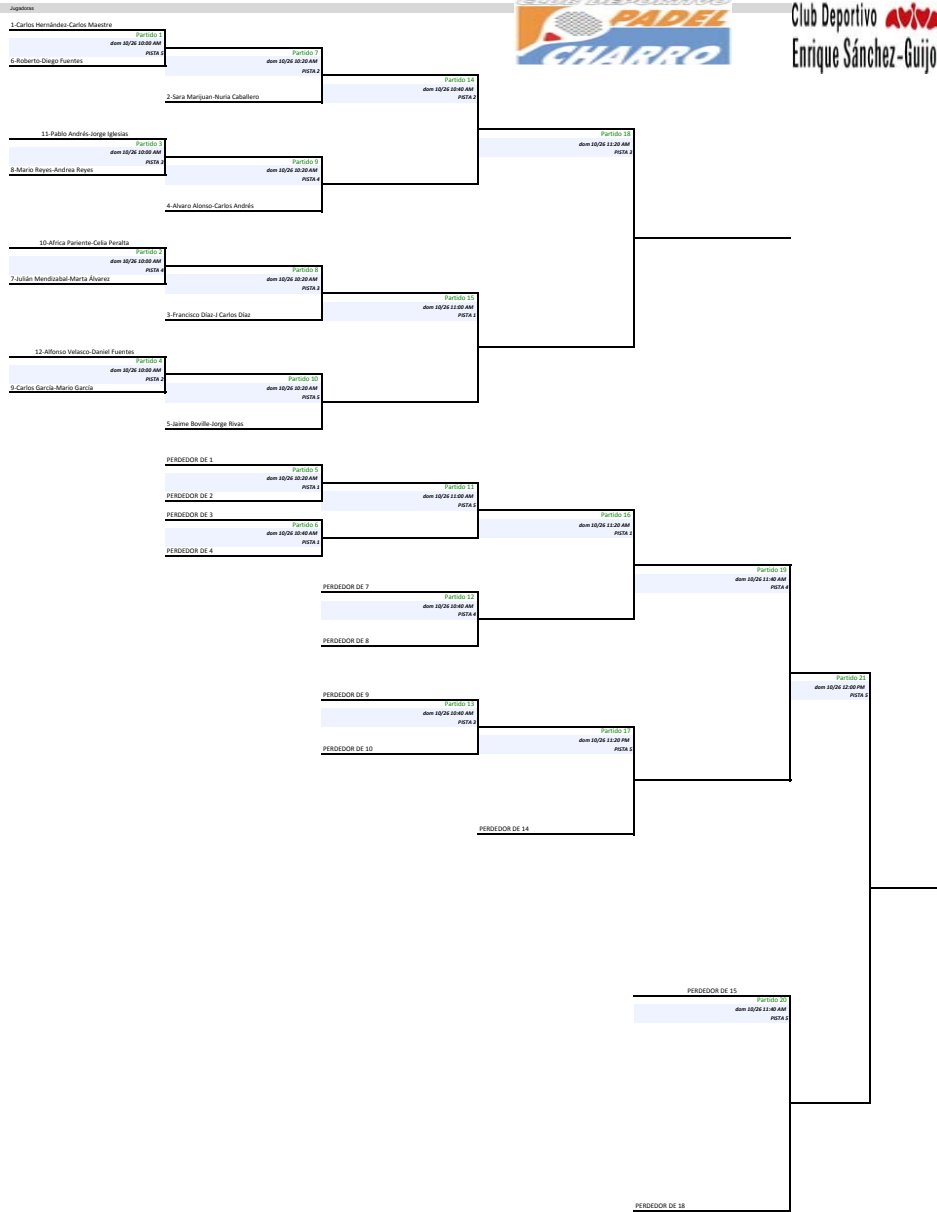

III TORNEO SOLIDARIO DE PÁDEL - NIÑOS (DOBLE ELIMINACIÓN) -

ORGANIZA:

PROMOUE: